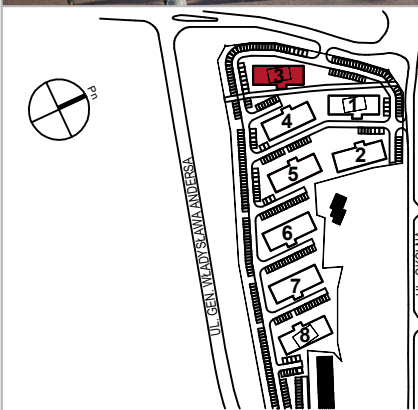

INWESTYCJA:

Toruń, ul.Okólna

MDR Toruń Sp. z o.o.

nr lokalu

6.1.6

BUDYNEK: 6

PIĘTRO: 0

LICZBA POKOI: 2

ZESTAWIENIE POMIESZCZEŃ

1	HOL	6.02m ²
2	SALON	20.16m ²
3	KUCHNIA	8.18m ²
4	POKÓJ	11.42m ²
5	ŁAZIENKA	4.31m ²

POWIERZCHNIA MIESZKANIA 50.09m²POWIERZCHNIA TARASU 3.00m²POWIERZCHNIA OGRÓDKA 18.60m²

UWAGA:

Przedstawiona aranżacja i wykończenie mają charakter wyłącznie poglądowy. W szczególności jedynie przykładowe i nie wchodzące w skład oferty oraz wykończenia lokalu są elementy aranżacyjne (meble, AGD, elementy dekoracyjne itp.). Powierzchnie użytkowe lokalu obliczono wg normy PN-ISO 9836:1997. Mogą wystąpić niewielkie różnice podanych powierzchni powstałe w trakcie realizacji prac budowlanych.